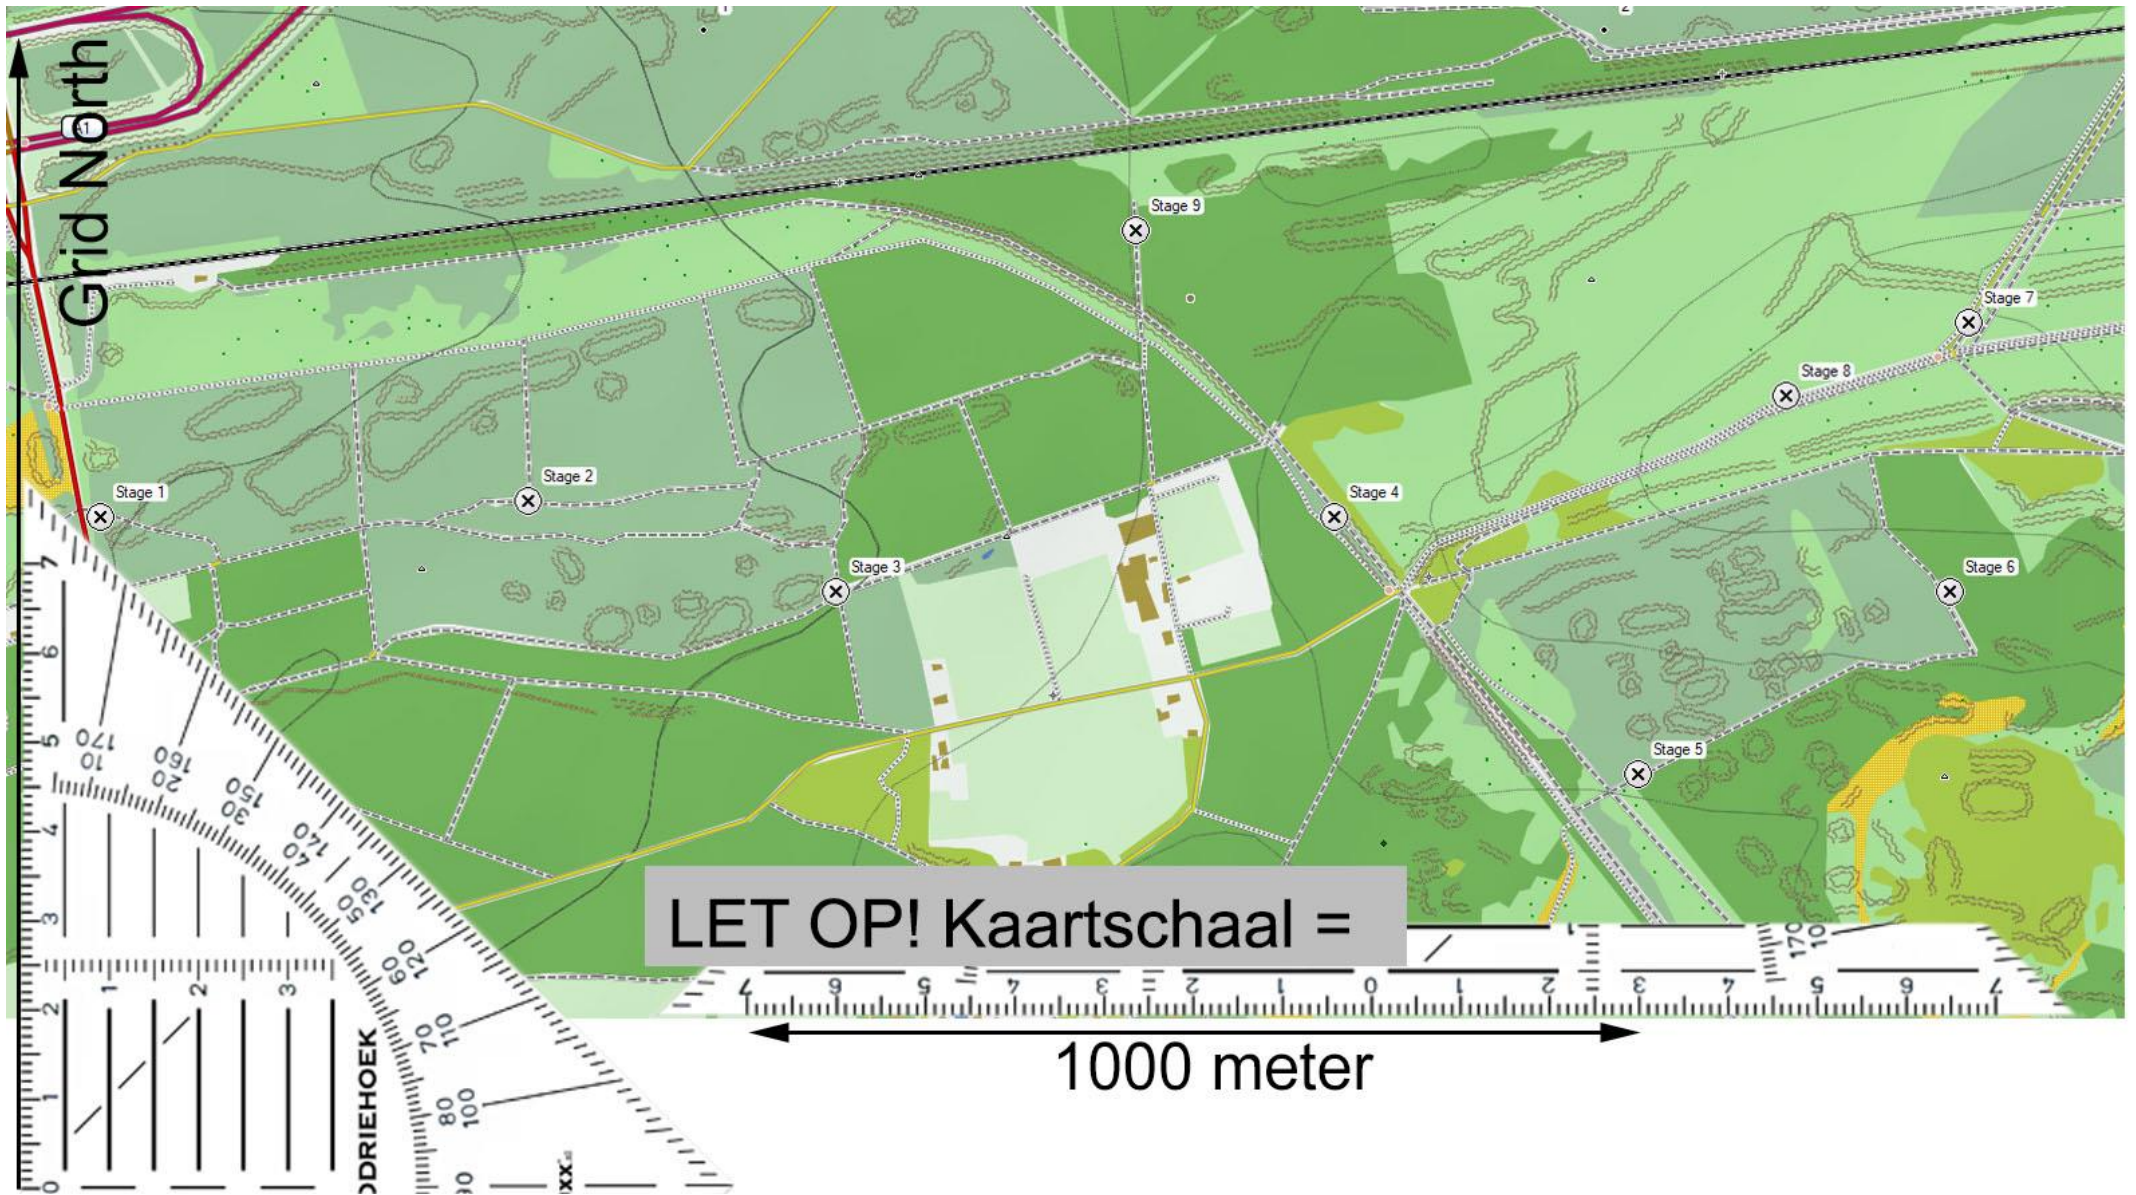

GC44D8T Zij Bracht Rozen Op Gerrit's Graf Bij Vies Grauw Weer – OMGEVINGSKAART

GC44D8T Zij Bracht Rozen Op Gerrit's Graf Bij Vies Grauw Weer – INVULTABEL

Waypoint	Verwijst naar	Ring 1	Ring 2	Multiplieur	Weerstandswaarde	Berekening	HOEK
Stage 1						+24	
Stage 2						+1	
Stage 3						+31	
Stage 4						-116	
Stage 5						+27	
Stage 6						/20 + 60	
Stage 7						/10 + 5	
Stage 8						* 10 - 118	
Stage 9						/2 - 20	
							AFSTAND
Stage 10	Laatste aanwijzing					-798	
Stage 11	Laatste aanwijzing					/10 - 24	
Stage 12	Laatste aanwijzing					/10 - 101	
						Hoek	Afstand
Laatste aanwijzing	Gerrit's Graf						

KLEURCODE VAN WEERSTANDEN

Voorb. = 22 Ω ± 5%

KLEUR	1e RING	2e RING	3e RING	MULTIPL.	TOL.
ZWART	0	0	0	1	
BRUIN	1	1	1	10	± 1%
ROOD	2	2	2	100	± 2%
ORANJE	3	3	3	1k	
GEEL	4	4	4	10k	
GROEN	5	5	5	100k	± 0,5%
BLAUW	6	6	6	1M	± 0,5%
VIOLET	7	7	7	10M	± 0,1%
GRUIS	8	8	8		± 0,05%
WIT	9	9	9		
GOUD				0,1	± 5%
ZILVER				0,01	± 10%
BLANK					± 20%

Deze ringen worden in de cache niet gebruikt